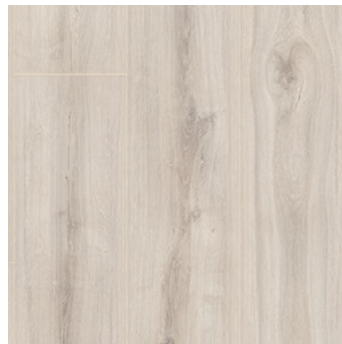

Oak Bologna*

Oak Triest*

_Dielenformat
8,0 x 1.288 x 195 mm

_Oberfläche
hoch abriebfest
* mit Synchronpore

_Kante
4-seitige V-Fuge

Dielenaufbau

Oberfläche:

0,8 mm hochabriebfeste Oberflächenbeschichtung