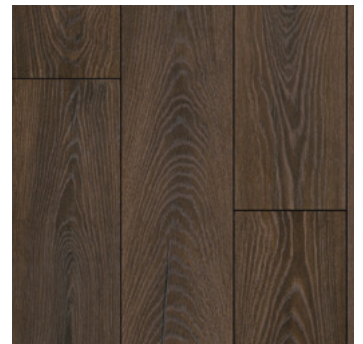

Oak Bologna*

Oak Triest*

_Dielenformat
8,0 x 1.288 x 195 mm

_Oberfläche
hoch abriebfest
* mit Synchronpore

_Kante
4-seitige V-Fuge

Dielenaufbau

Oberfläche:

0,8 mm hochabriebfeste Oberflächenbeschichtung