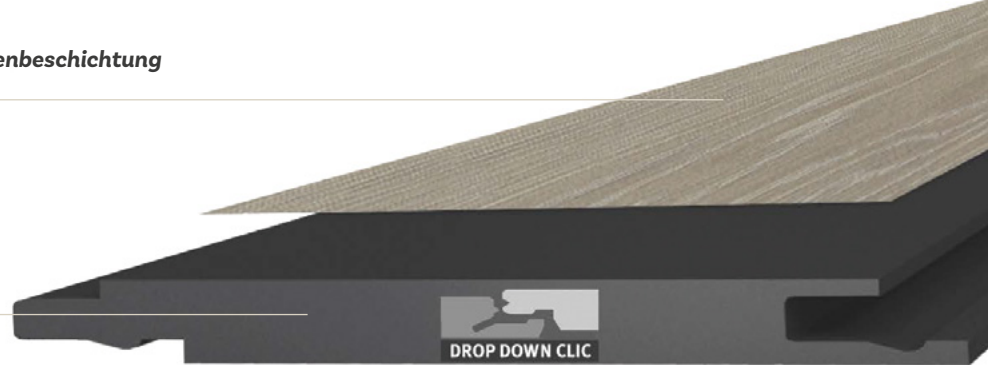

Abriebklasse AC 5

Matte Optik

Diverse Dekore

in Holznachbildungen

7,2 mm Aqua Protect-Trägerplatte

(hochverdichtete,
wasserabweisende
Holzfaserplatte)

Technische Daten

Abriebklasse (EN 13329)	AC 5
Beanspruchungsklasse (EN 685)	23 / 33
Brandverhalten (EN 13501-1)	Bfl-S1 - Gibt bei Verbrennung keine toxischen Gase ab.
Feuchtraumeignung	Ja
Fußbodenheizungsgeeignet	Ja (Elektro- und Warmwasserfußbodenheizung)
Lichteichtheitsfaktor (EN 13329) Blaumaßstab	6
Resteindruck (EN 433)	≤ 0,05 mm
Wärmedurchgangswiderstand (DIN-EN 52612-Teil 1)	0,073 m ² x K/W
Entsorgung	Hausmüll

_aqualan_stone_vicenza

Steindekore

Stone Vicenza

Stone Foggia

Stone Pesaro

_Dielenformat
8,0 x 638 x 330 mm

_Oberfläche
hoch abriebfest

_Kante
4-seitige V-Fuge